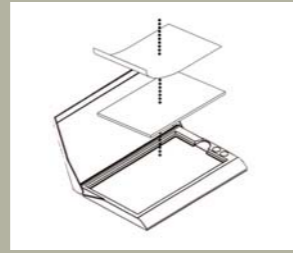

Clear Handle #8 LT
Ürün Kod No: 1910 A

Clear Handle #8 R
Ürün Kod No: 1910

Tüm Ürünlerde KDV Oranı: %18

U-MID CLASSIC PORCELAIN MIXING TRAY

Ürün Kod No: 1080

U-MID Klasik Porselen Godesi

1994'te ilk tanıtıldığı günden beri 'porselen için ıslak godeler' segmentinin vazgeçilmez bir ürünü haline gelen U-Mid'in günlük pratiğe sunduğu başlıca avantajlar: