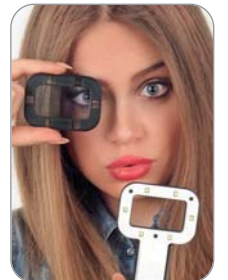

Smile Lite

uzmanlar için renk
alımı ve analizi

...çünkü her diş kesinlikle eşsizdir !

Smile Line ©
made in Switzerland